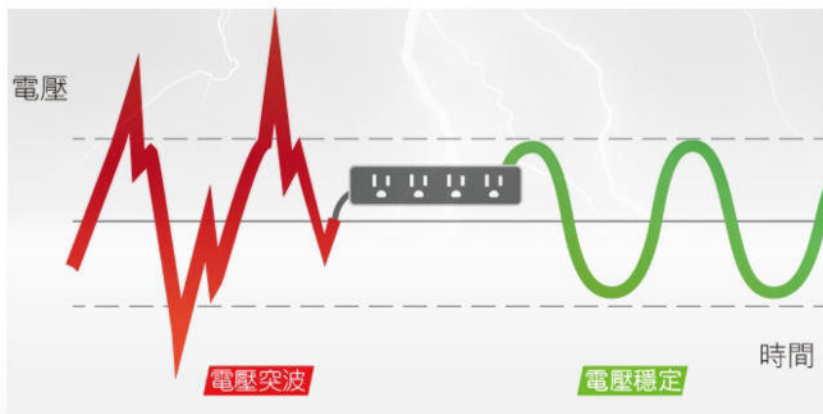

防雷擊抗突波

日常生活用電，發生雷擊造成電壓異常，進而導致電子產品損壞；具有突波吸收功能之電源長線，可**接收異常電源突波**，使電壓呈現穩定狀態，進而保護電器用品之安全及使用壽命。